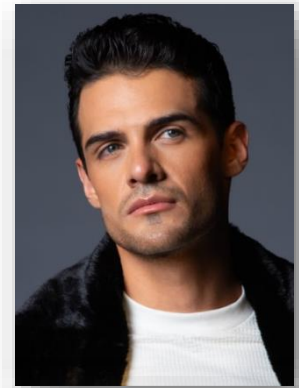

EDWARD CASTILLO

NACIONALIDAD: Mexicana
FECHA DE NACIMIENTO: Mayo 20
ESTATURA: 1.81 cm
PESO: 80 kg
COLOR DE PIEL: Trigueña
COLOR DE OJOS: Azul/Verde
TALLA: Camisa: M Pantalón 32 Zapatos: 39
IDIOMAS: Español / Ingles (En Formación)

ESTUDIOS ARTISTICOS:

- Estudios Actorales – “CEA TELEVISA”
- Curso Musical – SOMA Music “Producer”

EXPERIENCIA ARTISTICA

TELEVISIÓN:

- Fugitivas – Lucero Suárez
- Minas de Pasión – Pedro Ortiz
- Pienso en ti – Carlos Bardasano

TEATRO:

- Dulce Pájaro de Juventud
- Caricias
- El Trueque
- Teatro en Corto “PSYCHO”
- Teatro en Corto “La Levedad de Lola”

MÚSICA Y COMPOSICIÓN:

- Canción “Mi Princesa” – Novela “Vivir de Amor”
- Canción “Cierro La Puerta” – Novela “Minas de Pasión”

JOSE RIVERA

Manager

Cel.: (57) + 315 293 8547

Cel.: (57) + 314 414 9826

Colombia

artistasjuanjo@yahoo.es