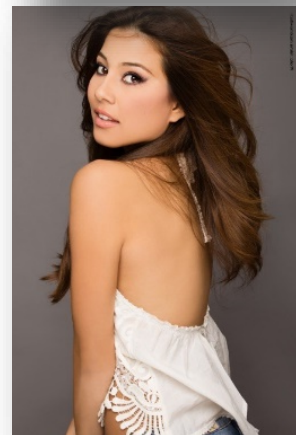

ANGELA RINCON

NACIONALIDAD: Americana
FECHA DE NACIMIENTO: Mayo 11
ESTATURA: 1.65 cm
PESO: 48 kg
COLOR DE PIEL: Morena
COLOR DE OJOS: Marrón Oscuro
TALLA: Camisa: S Pantalón: 34 Calzado: 6
IDIOMAS: Inglés / Español

ESTUDIOS ARTISTICOS:

- 2014 Clases de Acento Neutro - Héctor Zavaleta
- 2012 Actuación para Televisión - Marc Durso
- 2009 Televisión - Margie Haber

EXPERIENCIA ARTISTICA

TELEVISION:

- 2020-2021 Club 57 - Media Pro - Nickelodeon
- 2018-2019 Club 57 - Media Pro - Nickelodeon
- 2017 Vikki RPM - Claro Video - Prime Video - Nickelodeon
- 2015 Tony La Cheff - Nickelodeon
- 2014-2015 Voltea Pa'Que Te Enamores - Venevisión
- 2012 Mia Mundo - Telemundo
- 2011-2012 Grachi - Nickelodeon

JOSE RIVERA
Manager
Cel.: (57) + 315 293 8547
Cel.: (57) + 314 414 9826
Colombia
artistasjuanjo@yahoo.es