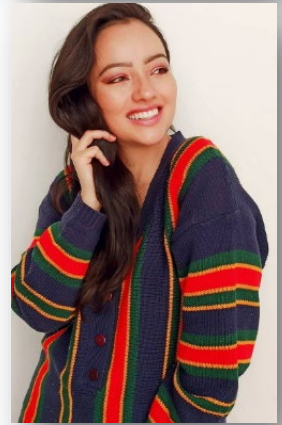

KELLY BUITRAGO

NACIONALIDAD: Colombiana.
FECHA DE NACIMIENTO: Junio 12
ESTATURA: 1.59 cm
PESO: 50 kg
COLOR DE PIEL: Blanca
COLOR DE OJOS: Café
TALLA: Camisa: S-M Pantalón: 8-10 Calzado: 36

ESTUDIOS ARTISTICOS:

- 2020 Taller Mascara Neutra - Santiago Alarcón
- 2019 Master Class de Casting Especializado en Cine - Dir. Manuel Teil
- 2016-2018 Actuación para Teatro, Cine y Televisión - Talentos Efraín Arce Aragón

EXPERIENCIA ARTISTICA

TELEVISIÓN:

- 2019 BJ el Propio - Teleantioquia - Dir. Rodrigo Lalinde
- 2018 Tu Voz Estéreo - Caracol TV
- 2013- 2016 Presentación de Televisión y Eventos - Canal Sonsón TV

TEATRO:

- 2017 Hasta Que Tu Muerte Nos Separe
- 2017 Romeo y Julieta - Talentos Efraín Arce Aragón
- 2017 Espejito Espejito

JOSE RIVERA
Manager
Cel.: (57) + 315 293 8547
Cel.: (57) + 314 414 9826
Colombia
artistasjuanjo@yahoo.es