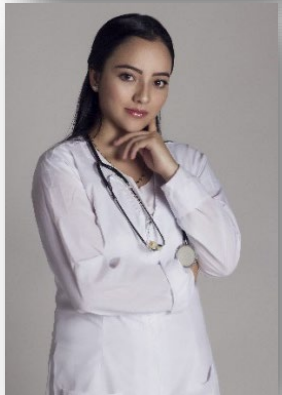

KELLY BUITRAGO

NACIONALIDAD: Colombiana.
FECHA DE NACIMIENTO: Junio 12
ESTATURA: 1.59 cm
PESO: 50 kg
COLOR DE PIEL: Blanca
COLOR DE OJOS: Café
TALLA: Camisa: S-M Pantalón: 8-10 Calzado: 36

ESTUDIOS ARTISTICOS:

- 2020 Taller Mascara Neutra - Santiago Alarcón
- 2019 Master Class de Casting Especializado en Cine - Dir. Manuel Teil
- 2016-2018 Actuación para Teatro, Cine y Televisión - Talentos Efraín Arce Aragón

EXPERIENCIA ARTISTICA

TELEVISIÓN:

- 2019 BJ el Propio - Teleantioquia - Dir. Rodrigo Lalinde
- 2018 Tu Voz Estéreo - Caracol TV
- 2013- 2016 Presentación de Televisión y Eventos - Canal Sonsón TV

TEATRO:

- 2017 Hasta Que Tu Muerte Nos Separe
- 2017 Romeo y Julieta - Talentos Efraín Arce Aragón
- 2017 Espejito Espejito

JOSE RIVERA
Manager
Cel.: (57) + 315 293 8547
Cel.: (57) + 314 414 9826
Colombia
artistasjuanjo@yahoo.es