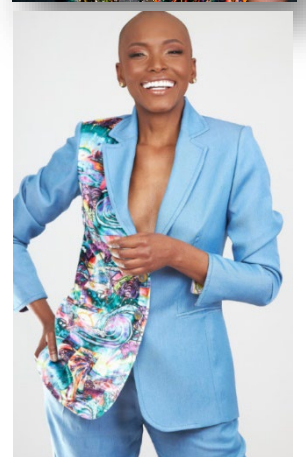

EXPERIENCIA ARTISTICA

TELEVISIÓN:

- 2023 María La Caprichosa - Arlen Torres - Caracol TV
- 2022 Bake Off Colombia El Gran Pastelero - Warner Media Latin América - HBO MAX
- 2018 La Agencia - America's Next Top Model - Colombia's Next Top Model - The Face - Caracol TV
- 2013 La Suegra - Sony Pictures Televisión - Caracol TV
- 2012 A Mano Limpia - Cenpro TV - RCN TV
- 2012 Dónde Carajos Está Umaña - Caracol TV
- 2011 Amor De Carnaval - Colombiana de Televisión - Caracol TV
- 2010 Capo I - Fox Telecolombia - RCN TV
- 2008 Super Pá - Teleset - RCN TV
- 2007 La Sucursal Del Cielo - Colombiana de Televisión - Caracol TV
- 2006 En los Tacones de Eva - RCN TV
- 1999 Betty La Fea - RCN TV - Prime Video

MODELAJE:

- 2016 Expo Bordados - Cartago - Valle del Cauca
- 2014 África Fashion Week - Barcelona
- 2013 Asunción Fashion Week - Paraguay
- 2012 Circulo De La Moda - Bogotá
- 2011 Modelo Principal en Canción En Lo Oscuro - J Balvin
- 2005 Modelo Principal en Canción Como Un Sueño - Elvis Magno
- 2004 Modelo Principal en Canción No Es Lo Mismo - Alejandro Sanz
- 2004 Modelo Principal en Canción - Marco Antonio Solís
- 2001-2004 Semana de la Moda - México
- 2003 Modelo Principal en Canción Abandonao - Agrupación Mexicana Elefante

OTROS:

- 2014 Presentadora Sección de Entretenimiento - Noticias Uno - El Top de los Otros Famosos
- 1999-2000 Presentadora Sección de Farándula Blanco y Negro - Canal A RTI TV

JOSE RIVERA
Manager
Cel.: (57) + 315 293 8547
Cel.: (57) + 314 414 9826
Colombia
artistasjuanjo@yahoo.es